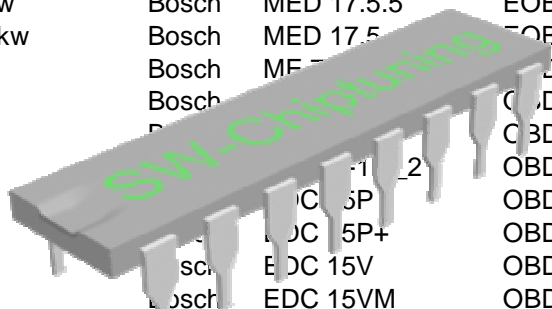

Roomster	1.9 TDI DPF 77kw	Bosch EDC 17CP14	EOBD;CAN
	Roomster	2.0 TDI PD	Siemens PPD 1.2	EOBD;K-Line/CAN
	Superb	1.4 TSI 92kw	Bosch MED 17.5.5	EOBD;K-Line/CAN
	Superb	1.8 TSI 118kw	Bosch MED 17.5	EOBD;K-Line/CAN
	Superb	1.8 Turbo	Bosch ME 7.9.5	EOBD II;K-Line
	Superb	1.8 Turbo	Bosch ME 7.9.5	EOBD II;K-Line
	Superb	1.8 Turbo	Bosch ME 7.9.5	EOBD II;K-Line
	Superb	1.8 Turbo	Bosch ME 7.9.5	EOBD II;K-Line
	Superb	1.9 TDI PD	Bosch EDC 15C2	EOBD II;K-Line
	Superb	1.9 TDI PD	Bosch EDC 15C2	EOBD II;K-Line
	Superb	2.5 TDI	Bosch EDC 15V	EOBD II;K-Line
	Superb	2.5 TDI	Bosch EDC 15VM	EOBD II;K-Line
	Superb	2.5 TDI	Bosch EDC 15VM+	EOBD II;K-Line
	Superb	2.5 TDI	Bosch EDC 15VM-1M	EOBD II;K-Line
Ssangyong	Actyon	2.0 Xdi	Delphi DCM3.2	EOBD II;K-Line
	Kyron	2.0 Xdi	Delphi DCM3.2	EOBD II;K-Line
	Kyron	2.7 Xdi	Delphi DCM3.2	EOBD II;K-Line
	Rexton	2.7 Xdi	Delphi DCM3.2	EOBD II;K-Line
	Rodius	2.7 Xdi	Delphi DCM3.2	EOBD II;K-Line
	Stavic	2.7 Xdi	Delphi DCM3.2	EOBD II;K-Line
Suzuki	Grand Vitara	2.0 HDI	Bosch EDC 15C2	EOBD II;K-Line
	Grand Vitara	1.9 DDiS	Bosch EDC 16C3-10	EOBD II;K-Line
	Grand Vitara	1.9 DITS DPF	Bosch EDC16C3	CAN
	Ignis	1.3 DDiS 16V GL	Marelli	EOBD II;K-Line
	Jimny	1.5 DDiS	Delphi DCM 1.2	EOBD II;K-Line
	Swift	1.3 DDiS 16V GL	Marelli	EOBD II;K-Line
	SX4	1.9 DDiS 88kw	Bosch EDC 16C39	EOBD II;K-Line
Toyota	Auris	1.4 D4D	Bosch EDC 16C10	EOBD II;K-Line
	Aygo	1.0i 16V	Bosch ME 7.9.5	Boot Mode ST10F275
	Corolla	1.4 D4D	Bosch EDC 16C10	EOBD II;K-Line
	Yaris	1.4 D4D	Bosch EDC 16C10	EOBD II;K-Line
Volvo	C30	(D5)	Bosch EDC 16C31-6.1_2	ECU/OBD;K-Line/CAN
	C30	1.6 HDI	Bosch EDC 16C34	OBD2
	C70	2.0 i Turbo	Bosch ME7.0	
	C70	2.3 i Turbo	Bosch ME7.0	
	C70	2.5 i Turbo	Bosch ME9.0_can	
	C70	(D5)	Bosch EDC 16C31-6.1_2	ECU/OBD;K-Line/CAN
	S40	(D5)	Bosch EDC 16C31-6.1_1	ECU/OBD;K-Line/CAN
	S40	1.6D	Bosch EDC16C34	OBDII
	S40	1.9 DCI	Bosch EDC 15C2	OBD II;K-Line
	S40	2.0D	Siemens SID803A	OBD II;K-Line
	S40	2.0 i Turbo	Siemens S118245	
	S40	2.4i D	Bosch EDC 16C31-6.1_2	ECU/OBD;K-Line/CAN
	S40	2.5 i Turbo	Bosch ME9.0_can	
	S60	(D5)	Bosch EDC 16C31-6.1_1	ECU/OBD;K-Line/CAN
	S60	2.4i D	Bosch EDC 16C31-6.1_1	ECU/OBD;K-Line/CAN
	S60	2.4i D	Bosch EDC 16C31-6.1_1	ECU/OBD;K-Line/CAN
	S80	2.4 i Turbo	Bosch ME7.0	
	S80	2.5 i Turbo	Bosch ME7.0	
	S80	2.8 i Turbo	Bosch ME7.0	
	S80	3.0 i Turbo	Bosch ME9.0_can	
	S80	(D5)	Bosch EDC 16C31-6.1_1	ECU/OBD;K-Line/CAN
	S80	(D5)	Bosch EDC 16C31-6.1_2	ECU/OBD;K-Line/CAN
	S80	2.4i D	Bosch EDC 16C31-6.1_1	ECU/OBD;K-Line/CAN
	S80 III D5	2.4i D	Bosch EDC 16C31-7.5	ECU/OBD;K-Line/CAN
	V40	1.6 HDI	Bosch EDC 16C34	OBD2
	V40	1.9 DCI	Bosch EDC 15C2	OBD II;K-Line
	V40	1.9 DCI	Bosch EDC 15C2	OBD II;K-Line
	V50	2.0 D	Siemens SID803A	OBDII
	V50	2.5 i Turbo	Bosch ME9.0_can	
	V50	2.4i D	Bosch EDC 16C31-6.1_2	ECU/OBD;K-Line/CAN
	V70	2.0 i Turbo	Bosch ME7.0	
	V70	2.3 i Turbo	Bosch ME7.0