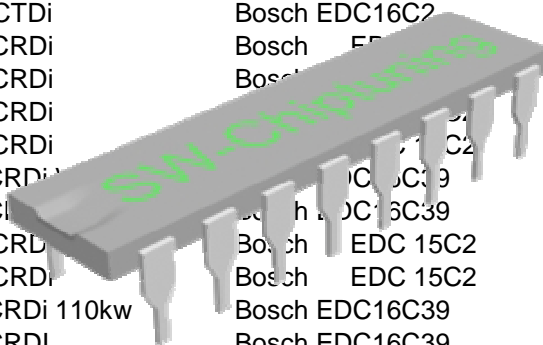

Galaxy II	2.0 TDCi 96kw	Siemens SID 206	CAN
	Galaxy II	2.0 TDCi 103kw	Siemens SID 206	CAN
	Kuga	2.0 TDCi 100kw	Siemens SID 206	CAN
	Mondeo Mod. '07	2.0 TDCi 96kw	Siemens SID 206	CAN
	Mondeo Mod. '07	2.0 TDCi 103kw	Siemens SID 206	CAN
	Mondeo Mod. '07	2.0 TDCi 100kw	Siemens SID 206	CAN
	Mondeo Mod. '07	2.2 TDCi 129kw	Bosch EDC16CP39	CAN
	Transit New	2.2 TDCi 85kw	Visteon	CAN
	Transit New	2.2 TDCi 110kw	Visteon	CAN
	Transit New	2.2 TDCi 130kw	Visteon	CAN
	Transit New	2.4 TDCi 100kw	Visteon	CAN
	Transit New	2.4 TDCi 115kw	Visteon	CAN
	Transit New	2.4 TDCi 140kw	Visteon	CAN
	S-Max	1.8 TDCi 92kw	Siemens SID 206	CAN
	S-Max	2.0 TDCi 96kw	Siemens SID 206	CAN
	S-Max	2.0 TDCi 103kw	Siemens SID 206	CAN
Honda	Accord	2.2i-CTDi	Bosch EDC16C7	
	Civic	1.7 CTDi	Bosch EDC16C7	
	Civic	2.2i-CTDi	Bosch EDC16C2	
	CR-V	2.2i-CTDi	Bosch EDC16C2	
	FR-V	2.2i-CTDi	Bosch EDC16C2	
Hyundai	Accent	1.5i CRDi	Bosch EDC16C2	EOBD;K-Line
	Elantra	2.0i CRDi	Bosch EDC16C2	
	Getz	1.5i CRDi	Bosch EDC16C2	
	H1 Startex	2.5i CRDi	Bosch EDC16C2	
	i30	1.6 CRDi	Bosch EDC16C39	
	i30	1.6 CRDi	Bosch EDC16C39	
	Matrix	1.5i CRDi	Bosch EDC15C2	
	Santa Fe	2.0i CRDi	Bosch EDC15C2	
	Santa Fe	2.2 CRDi 110kw	Bosch EDC16C39	
	Sonata	2.0 CRDi	Bosch EDC16C39	
	Trajet	2.0i CRDi	Bosch EDC15C2	
	Tucson	2.0i CRDi	Bosch EDC15C2	
	Tucson	2.0i CRDi	Bosch EDC16C39	
	Veracruz	3.0 V6 CRDi	Bosch EDC16CP34	
Iveco Truck	Cursor	440D	Bosch MS 6.2	OBD II/Spezial
	Daily	2.3 CRD	Bosch EDC16C39	
	Daily	29 L 9	Bosch MS 6.3	
	Daily	3.0 CRD	Bosch EDC16C39	
	Daily	35 C 11	Bosch MS 6.3	
	Daily	35 C 12	Bosch MS 6.3	
	Daily	35 C 13	Bosch MS 6.3	
	Daily	35 C 15	Bosch MS 6.3	
	Daily	35 C 9	Bosch MS 6.3	
	Daily	35 E 13	Bosch MS 6.3	
	Daily	35 S 15	Bosch MS 6.3	
	Daily	40 C 13	Bosch MS 6.3	
	Daily	50 C 13	Bosch MS 6.3	
	Daily	50 C 15	Bosch MS 6.3	
	Daily	65 C 15	Bosch MS 6.3	
	Daily II	2.3 CRD	Bosch EDC16C39	
	Daily II	2.3 CRD	Bosch EDC16C8	
	Daily II	2.3 D Euro2	Bosch MS 6.4	
	Daily II	2.8 CRD	Bosch EDC16C8	
	Daily II	2.8 D Euro2	Bosch MS 6.4	
	Daily II	3.0 CRD	Bosch EDC16C39	
	Eurotrakker	MPD	Bosch MS 6.2	
	Stralis	ADD	Bosch MS 6.2	
	Stralis	ASD	Bosch MS 6.2	
	Stralis	ATD	Bosch MS 6.2	
Jaguar	S-Type	2.7D V6 152kw	Siemens SID20X	CAN
	XF	2.7D V6 152kw	Siemens SID20X	CAN
	XF	4.2 V8	Denso	CAN