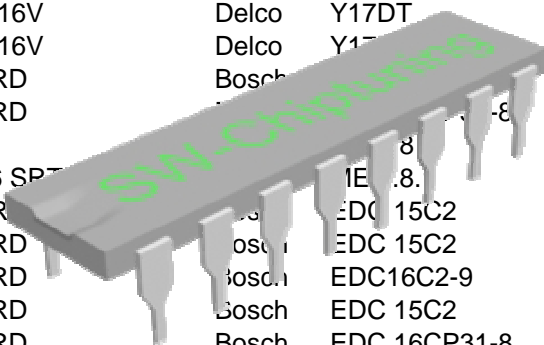

X5 (E53)	3.0l d	Bosch	EDC 16C35_2MB_2	EOBD;K-Line
	X5 (E53)	3.0l d	Bosch	EDC 16C35_2MB_2	EOBD;K-Line
	X5 (E53)	4.4l	Bosch	ME 7.2	OBD II / ADS;K-Line
	X5 (E53)	4.6l	Bosch	ME 7.2	OBD II / ADS;K-Line
	Z3 M Roadster	3.2l	Siemens	MSS 53	OBD II / ADS;K-Line
	Z3 M Roadster	3.2l	Siemens	MSS 54HP	OBD II / ADS;K-Line
	Z3 M Roadster	3.2l	Siemens	MSS 50	OBD II / ADS;K-Line
	Z3 M Roadster	3.2l	Siemens	MSS 54	OBD II / ADS;K-Line
	Z3 Roadster	2.0l	Siemens	MS 41.0	OBD II / ADS;K-Line
	Z3 Roadster	2.0l	Siemens	MS 42.0	OBD II / ADS;K-Line
	Z3 Roadster	2.2l	Siemens	MS 43.0	OBD II / ADS;K-Line
	Z3 Roadster	2.8l	Siemens	MS 41.0	OBD II / ADS;K-Line
	Z3 Roadster	2.8l	Siemens	MS 42.0	OBD II / ADS;K-Line
	Z3 Roadster	3.0l	Siemens	MS 43.0	OBD II / ADS;K-Line
	Z4 (E89)	2.0l d 177PS	Bosch	EDC 17CP02	EOBD;CAN
	Z8 (E52)	5.0l	Siemens	MSS 52	OBD II / ADS;K-Line
Cadillac	BLS	1.9 TD	Bosch	EDC16C9	
	BLS	1.9 TD Mod.2008	Bosch	EDC16C39	EOBD;Can
	BTS	2.8 i V6	Bosch	ME9.6_can	
	CTS	3.6 i V6	Bosch	ME9.6_can	
Chevrolet	Astra G	2.0 DT	Bosch	EDC15M	Plug: OBD2
	Captiva	1.9 TD MJ	Bosch	EDC16C39_can	Plug: OBD2
	Captiva	2.0 VCDI	Bosch	EDC16C39_can	Plug: OBD2
	Corsa B	1.4, X14XE (^01-^03)	Delco	Multec-S	Plug: OBD2
	Epica	2.0 VCDI	Bosch	EDC16C39_can	Plug: OBD2
	Epica	2.0 VCDI	Bosch	EDC16C39_can	Plug: OBD2
	Meriva	1.7 Di 16V	Delco	Y17DT	Plug: OBD2
	Meriva	1.7 Di 16V	Delco	Y17DT	Plug: OBD2
Chrysler	300C	3.0l CRD	Bosch	EDC 15C2	EOBD;K-Line/CAN
	300C Touring	3.0l CRD	Bosch	EDC 15C2	
	Crossfire	3.2l	Bosch	EDC 15C2	
	Crossfire	3.2l V6 SPT	Bosch	EDC 15C2	
	Grand Voyager	2.8l CRD	Bosch	EDC 15C2	
	PT Cruiser	2.2l CRD	Bosch	EDC 15C2	
	PT Cruiser	2.2l CRD	Bosch	EDC16C2-9	
	Voyager	2.5l CRD	Bosch	EDC 15C2	
	Voyager	2.8l CRD	Bosch	EDC 16CP31-8	
	Voyager	2.8l CRD	Bosch	EDC 15C2	
Citroen	Berlingo	1.1 i	Bosch	ME7.4.4	
	Berlingo	1.4 i	Sagem	S2000	
	Berlingo	1.6 i	Bosch	ME7.4.4	
	Berlingo	1.6 i	Bosch	ME7.4.5	
	Berlingo	2.0l HDI	Bosch	EDC 15C2	OBD II;K-Line
	Berlingo	2.0 HDI	Siemens	SID801	
	Berlingo II	1.1 i	Marelli	IAW48P2	
	Berlingo II	1.4 i	Sagem	S2000	
	Berlingo II	1.6 i	Bosch	ME7.4.4	
	Berlingo II	1.6 i	Bosch	ME7.4.5	
	Berlingo II	1.6 HDI	Bosch	EDC16C34	
	Berlingo II	1.6 HDI	Bosch	EDC16C34_can	
	Berlingo II	2.0 HDI	Siemens	SID801	
	C-Crosser	2.2 HDI	Bosch	EDC16CP39	
	C-Crosser	2.2 HDI	Bosch	EDC16CP39_can	
	C2	1.1 i	Marelli	IAW48P2	
	C2	1.4 i	Sagem	S2000	
	C2	1.4 HDI	Bosch	EDC16C34	
	C2	1.4 HDI	Bosch	EDC16C34_can	
	C2	1.6 16V	Bosch	ME7.4.5	
	C2	1.6 i	Bosch	ME7.4.4	
	C3	1.1 i	Marelli	IAW48P2	
	C3	1.4 i	Marelli	MM6LP	
	C3	1.4 i	Sagem	S2000	
	C3	1.4 HDI	Bosch	EDC16C34