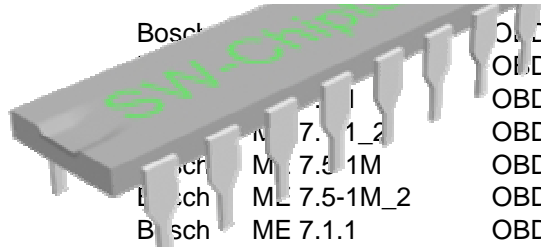

New Beetle	1.9i TDI PD	Bosch	ME 7.1-1M	OBD II;K-Line
New Beetle	1.9i TDI PD	Bosch	ME 7.1-1M	OBD II;K-Line
New Beetle	2.0i 8V	Bosch	ME 7.1-1M	OBD II;K-Line
New Beetle	2.0i 8V	Bosch	ME 7.1-1M	OBD II;K-Line
New Beetle	2.0i 8V	Bosch	ME 7.5-1M	OBD II;K-Line
New Beetle	2.0i 8V	Bosch	ME 7.5-1M_2	OBD II;K-Line
New Beetle	2.5i (USA)	Bosch	ME 7.1.1	OBD II;K-Line
New Beetle	2.5i (USA)	Bosch	ME 7.1.1_2	OBD II;K-Line
Passat (3C)	2.0i TSI 147kw	Bosch	MED 17.5	EOBD;CAN
Passat (3C) USA	2.0i TSI 147kw	Bosch	MED 17.5	EOBD;CAN
Passat (B5)	1.8i Turbo	Bosch	ME 7.5	OBD II;K-Line
Passat (B5)	1.8i Turbo	Bosch	ME 7.5_2	OBD II;K-Line
Passat (B5)	1.8i Turbo	Bosch	ME 7.5-1M	OBD II;K-Line
Passat (B5)	1.8i Turbo	Bosch	ME 7.5-1M_2	OBD II;K-Line
Passat (B5)	1.9i TDI	Bosch	EDC 15V	OBD II;K-Line
Passat (B5)	1.9i TDI	Bosch	EDC 15VM	OBD II;K-Line
Passat (B5)	1.9i TDI	Bosch	EDC 15VM-1M	OBD II;K-Line
Passat (B5)	1.9i TDI PD	Bosch	EDC 15P	OBD II;K-Line
Passat (B5)	1.9i TDI PD	Bosch	EDC 15P+	OBD II;K-Line
Passat (B5)	1.9i TDI PD	Bosch	EDC 16U1	EOBD;K-Line/CAN
Passat (B5)	1.9i TDI PD	Bosch	EDC 16U34	EOBD;K-Line/CAN
Passat (B5)	2.0i TDI PD	Bosch	EDC 16U34	EOBD;K-Line/CAN
Passat (B5)	2.0i TDI PD mit (DPF)	Bosch	EDC 16U31	EOBD;K-Line/CAN
Passat (B5)	2.0i TDI PD ohne (DPF)	Bosch	EDC 16U1	EOBD;K-Line/CAN
Passat (B5)	2.5i TDI V6	Bosch	EDC 15V	OBD II;K-Line
Passat (B5)	2.5i TDI V6	Bosch	EDC 15VM	OBD II;K-Line
Passat (B5)	2.5i TDI V6	Bosch	EDC 15VM+	OBD II;K-Line
Passat (B5)	2.5i TDI V6	Bosch	EDC 15VM-1M	OBD II;K-Line
Passat (B5)	2.8i 30V	Bosch	ME 7.1-1M	OBD II;K-Line
Passat (B5)	4.0i W8	Bosch	ME 7.1-1M	OBD II;K-Line
Passat (B5)	4.0i W8	Bosch	ME 7.1.1	OBD II;K-Line
Passat (B5)	4.0i W8	Bosch	ME 7.1.1_2	OBD II;K-Line
Passat (B6)	1.6i FSI	Bosch	MED 9.5.10	EOBD;K-Line/CAN
Passat (B6)	1.8i TFSI 118kw	Bosch	MED 17.5	EOBD;K-Line/CAN
Passat (B6)	1.9i TDI PD	Bosch	EDC 16U1	EOBD;K-Line/CAN
Passat (B6)	1.9i TDI PD	Bosch	EDC 16U34	EOBD;K-Line/CAN
Passat (B6)	2.0i FSI	Bosch	MED 9.5.10	EOBD;K-Line/CAN
Passat (B6)	2.0i TDI PD	Bosch	EDC 16U1	EOBD;K-Line/CAN
Passat (B6)	2.0i TDI PD	Bosch	EDC 16U34	EOBD;K-Line/CAN
Passat (B6)	2.0i TDI PD (DPF)	Bosch	EDC 16U31	EOBD;K-Line/CAN
Passat (B6)	2.0i TDI PD (DPF)	Siemens	PPD 1.5	EOBD;K-Line/CAN
Passat (B6)	2.0i TDI PD (DPF)	Siemens	PPD 1.1	EOBD;K-Line/CAN
Passat (B6)	2.0i TFSI 147kw	Bosch	MED 9.1	EOBD;K-Line/CAN
Passat (B6)	2.0i TDI CR 100kw	Bosch	EDC 17CP14	EOBD;CAN
Passat (B6)	2.0i TDI CR 103kw	Bosch	EDC 17CP14	EOBD;CAN
Passat (B6)	2.0i TDI CR 105kw	Bosch	EDC 17CP14	EOBD;CAN
Passat (B6)	2.0i TDI CR 125kw	Bosch	EDC 17CP14	EOBD;CAN
Passat CC (35)	2.0i TDI CR 100kw	Bosch	EDC 17CP14	EOBD;CAN
Passat CC (35)	2.0i TDI CR 103kw	Bosch	EDC 17CP14	EOBD;CAN
Passat CC (35)	2.0i TDI CR 125kw	Bosch	EDC 17CP14	EOBD;CAN
Passat CC (35)	2.0i TSI 147kw	Bosch	MED 17.5	EOBD;CAN
Passat CC (35) US	2.0i TSI 147kw	Bosch	MED 17.5	EOBD;CAN
Phaeton	3.0i TDI CR 165kw	Bosch	EDC 16CP	EOBD;K-Line/CAN
Phaeton	3.2i	Bosch	ME 7.1.1	OBD II;K-Line
Phaeton	5.0i TDI V10	Bosch	EDC 16U1 Master	EOBD;K-Line/CAN
Phaeton	5.0i TDI V10	Bosch	EDC 16U1	EOBD;K-Line/CAN
Polo (6N)	1.4i TDI PD	Bosch	EDC 15P	OBD II;K-Line
Polo (6N)	1.4i TDI PD	Bosch	EDC 15P	OBD II;K-Line
Polo (6N)	1.9i TDI PD	Bosch	EDC 15P	OBD II;K-Line
Polo (6N)	1.9i TDI PD	Bosch	EDC 15P	OBD II;K-Line
Polo (9N)	1.4i TDI PD	Bosch	EDC 15P+	OBD II;K-Line
Polo (9N)	1.4i TDI PD	Bosch	EDC 15P+	OBD II;K-Line
Polo (9N)	1.8i Turbo (GTI)	Bosch	ME 7.5-1M	OBD II;K-Line