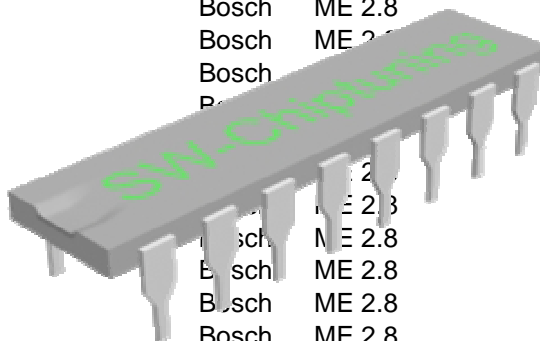

Hersteller	Modell	Motor	Steuerge	Typ	Diagnose Norm
Alfa	145	1.9l JTD	Bosch	EDC 15C5	OBD II;K-Line
	146	1.9l JTD	Bosch	EDC 15C5	OBD II;K-Line
	147	1.9l JTD 16V	Bosch	EDC 16C8	EOBD;K-Line/CAN
	147	1.9l JTD 8V	Bosch	EDC 15C7	OBD II;K-Line
	147	1.9l JTDM 16V	Bosch	EDC 16C39	OBD II;K-Line/CAN
	147	1.9l JTDM 8V	Bosch	EDC 16C39	OBD II;K-Line/CAN
	156	1.9l JTD	Bosch	EDC 15C5	OBD II;K-Line
	156	1.9l JTD	Bosch	EDC 15C7	OBD II;K-Line
	156	1.9l JTD 16V	Bosch	EDC 16C8	EOBD;K-Line/CAN
	156	2.4l JTD	Bosch	EDC 15C5	OBD II;K-Line
	156	2.4l JTD	Bosch	EDC 15C7	OBD II;K-Line
	156	2.4l JTD 16V	Bosch	EDC 16C8	EOBD;K-Line/CAN
	159	1.9l JTDM 16V	Bosch	EDC 16C39	OBD II;K-Line/CAN
	159	1.9l JTDM 8V	Bosch	EDC 16C39	OBD II;K-Line/CAN
	159 Sportwagon	1.9l JTDM 16V	Bosch	EDC 16C39	OBD II;K-Line/CAN
	159 Sportwagon	1.9l JTDM 8V	Bosch	EDC 16C39	OBD II;K-Line/CAN
	166	2.4l JTD	Bosch	EDC 15C5	OBD II;K-Line
	166	2.4l JTD	Bosch	EDC 15C7	OBD II;K-Line
	166	2.4l JTD 16V	Bosch	EDC 16C8	EOBD;K-Line/CAN
	Crosswagon Q4	1.9l JTD 16V	Bosch	EDC 16C8	EOBD;K-Line/CAN
	GT	1.9l JTD 16V	Bosch	EDC 16C8	EOBD;K-Line/CAN
GT	1.9l JTDM 16V	Bosch	EDC 16C39	OBD II;K-Line/CAN	
Sportwagon	1.9l JTD 16V	Bosch	EDC 16C8	EOBD;K-Line/CAN	
AMG	C 30 (W203)	3.0l CDI	Bosch	EDC 15C6	OBD II/Rund-G
	C 32 (W203)	3.2l V6	Bosch	ME 2.8.1	OBD II/Diag alt
	C 43 (W202)	4.3l	Bosch	ME 2.8	OBD II/Diag alt
	C 55 (W203)	5.5l	Bosch	ME 2.8	OBD II/Diag alt
	CL 55 (W215)	5.5l	Bosch	ME 2.8	OBD II/Diag alt
	CL 65 (W215)	5.5l	Bosch	ME 2.8	OBD II/Diag alt
	CLK 55 (W208)	5.5l	Bosch	ME 2.8	OBD II/Diag alt
	CLK 55 (W209)	5.5l	Bosch	ME 2.8	OBD II/Diag alt
	CLS 55 (W219)	5.5l	Bosch	ME 2.8	OBD II/Diag alt
	E 55 (W210)	5.5l	Bosch	ME 2.8	OBD II/Diag alt
	E 55 (W211)	5.5l K	Bosch	ME 2.8	OBD II/Diag alt
	G 55 (W463)	5.5l	Bosch	ME 2.8	OBD II/Diag alt
	ML 55 (W163)	5.5l	Bosch	ME 2.8	OBD II/Diag alt
	S 55 (W220)	5.5l	Bosch	ME 2.8	OBD II/Diag alt
	S 55 (W220)	5.5l K	Bosch	ME 2.8	OBD II/Diag alt
	S 65 (W220)	5.5l	Bosch	ME 2.7.1	OBD II/Diag alt
	SL 55 (W230)	5.5l K	Bosch	ME 2.8	OBD II/Diag alt
	SL 65 (W230)	5.5l K	Bosch	ME 2.7.1	OBD II/Diag alt
	SLK 55 (R171)	5.5l	Bosch	ME 2.8	OBD II/Diag alt
	Audi	A2	1.4l TDI PD	Bosch	EDC 15P
A2		1.4l TDI PD	Bosch	EDC 15P+	OBD II;K-Line
A3		1.4l TFSI 92kw	Bosch	MED 17.5.5	EOBD;K-Line/CAN
A3		1.6l FSI	Bosch	MED 9.5.10	EOBD;K-Line/CAN
A3		1.8l TFSI 118kw	Bosch	MED 9.1	EOBD;K-Line/CAN
A3		1.8l TFSI 118kw	Bosch	MED 9.1	EOBD;K-Line/CAN
A3		1.8l TFSI 118kw	Bosch	MED 17.5	EOBD;K-Line/CAN
A3		1.8l Turbo	Bosch	ME 7.5	OBD II;K-Line
A3		1.8l Turbo	Bosch	ME 7.5_2	OBD II;K-Line
A3		1.8l Turbo	Bosch	ME 7.5-1M	OBD II;K-Line
A3		1.8l Turbo	Bosch	ME 7.5-1M_2	OBD II;K-Line
A3		1.9l TDI	Bosch	EDC 15V	OBD II;K-Line
A3		1.9l TDI	Bosch	EDC 15VM	OBD II;K-Line
A3		1.9l TDI	Bosch	EDC 15VM-1M	OBD II;K-Line
A3		1.9l TDI PD	Bosch	EDC 15P	OBD II;K-Line
A3		1.9l TDI PD	Bosch	EDC 15P+	OBD II;K-Line