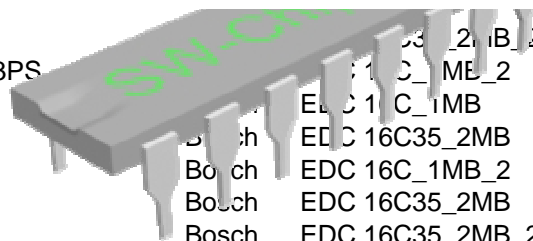

525 (E60)	3.0l d			EOBD;K-Line
525 (E61)	2.5l d 163PS			EOBD;K-Line
525 (E61)	3.0l d			EOBD;K-Line
525 (E61)	3.0l d			EOBD;K-Line
525 (E61)	3.0l d			EOBD;K-Line
525 (E61)	3.0l d			EOBD;K-Line
525 (E61)	3.0l d			EOBD;K-Line
525 (E61)	3.0l d			EOBD;K-Line
525i (E39)	2.5l			OBD II / ADS;K-Line
528i (E39)	2.8l			OBD II / ADS;K-Line
530 (E39)	3.0l d			OBD II / ADS;K-Line
530 (E60)	3.0l d			EOBD;K-Line
530 (E60)	3.0l d			EOBD;K-Line
530 (E60)	3.0l d			EOBD;K-Line
530 (E60)	3.0l d			EOBD;K-Line
530 (E61)	3.0l d			EOBD;K-Line
530 (E61)	3.0l d			EOBD;K-Line
530 (E61)	3.0l d			EOBD;K-Line
530 (E61)	3.0l d			EOBD;K-Line
530i (E39)	3.0l			OBD II / ADS;K-Line
535 (E61)	3.0l d			EOBD;K-Line
535 (E61)	3.0l d			EOBD;K-Line
535i (E39)	4.4l			OBD II / ADS;K-Line
540i (E39)	4.4l			OBD II / ADS;K-Line
630i Cabrio (E63)	3.0l			EOBD;K-Line
630i Coupe (E63)	3.0l			EOBD;K-Line
645i Cabrio (E63)	4.4l			EOBD;K-Line
645i Coupe (E63)	4.4l			EOBD;K-Line
728i (E38)	2.8l			OBD II / ADS;K-Line
728i (E38)	2.8l			OBD II / ADS;K-Line
730 (E38)	3.0l d			OBD II / ADS;K-Line
730 (E65)	3.0l d			EOBD;K-Line
730 (E65)	3.0l d			EOBD;K-Line
730 (E65)	3.0l d			EOBD;K-Line
730 (E65)	3.0l d			EOBD;K-Line
735i (E38)	4.4l			OBD II / ADS;K-Line
740i (E38)	4.4l			OBD II / ADS;K-Line
M3 (E36)	3.2l			OBD II / ADS;K-Line
M3 (E36)	3.2l			OBD II / ADS;K-Line
M3 (E46)	3.2l			OBD II / ADS;K-Line
M3 (E46)	3.2l			OBD II / ADS;K-Line
M3 (E46)	3.2l			OBD II / ADS;K-Line
M3 (E46)	3.2l			OBD II / ADS;K-Line
M3 (E46)	3.2l			OBD II / ADS;K-Line
M5 (E39)	5.0l			OBD II / ADS;K-Line
M5 (E39)	5.0l			OBD II / ADS;K-Line
X3 (E83)	2.0l d			EOBD;K-Line
X3 (E83)	2.0l d			EOBD;K-Line
X3 (E83)	2.0l d			EOBD;K-Line
X3 (E83)	2.0l d			EOBD;K-Line
X3 (E83)	2.0l d 163PS			EOBD;CAN
X3 (E83)	2.0l d 177PS			EOBD;CAN
X3 (E83)	3.0l d			EOBD;K-Line
X3 (E83)	3.0l d			EOBD;K-Line
X3 (E83)	3.0l d			EOBD;K-Line
X3 (E83)	3.0l d			EOBD;K-Line
X5 (E53)	3.0l			OBD II / ADS;K-Line
X5 (E53)	3.0l d			OBD II / ADS;K-Line
X5 (E53)	3.0l d			EOBD;K-Line
X5 (E53)	3.0l d			EOBD;K-Line
X5 (E53)	3.0l d			EOBD;K-Line
X5 (E53)	3.0l d			EOBD;K-Line
X5 (E53)	3.0l d			EOBD;K-Line
X5 (E53)	3.0l d			EOBD;K-Line