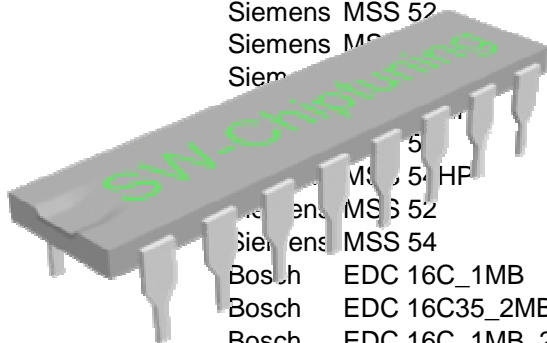

525 (E60)	3.0l d			EOBD;K-Line
525 (E61)	2.5l d 163PS			EOBD;K-Line
525 (E61)	3.0l d			EOBD;K-Line
525 (E61)	3.0l d			EOBD;K-Line
525 (E61)	3.0l d			EOBD;K-Line
525 (E61)	3.0l d			EOBD;K-Line
525 (E61)	3.0l d			EOBD;K-Line
525 (E61)	3.0l d			EOBD;K-Line
525i (E39)	2.5l			OBD II / ADS;K-Line
528i (E39)	2.8l			OBD II / ADS;K-Line
530 (E39)	3.0l d			OBD II / ADS;K-Line
530 (E60)	3.0l d			EOBD;K-Line
530 (E60)	3.0l d			EOBD;K-Line
530 (E60)	3.0l d			EOBD;K-Line
530 (E60)	3.0l d			EOBD;K-Line
530 (E61)	3.0l d			EOBD;K-Line
530 (E61)	3.0l d			EOBD;K-Line
530 (E61)	3.0l d			EOBD;K-Line
530 (E61)	3.0l d			EOBD;K-Line
530i (E39)	3.0l			OBD II / ADS;K-Line
535 (E61)	3.0l d			EOBD;K-Line
535 (E61)	3.0l d			EOBD;K-Line
535i (E39)	4.4l			OBD II / ADS;K-Line
540i (E39)	4.4l			OBD II / ADS;K-Line
630i Cabrio (E63)	3.0l			EOBD;K-Line
630i Coupe (E63)	3.0l			EOBD;K-Line
645i Cabrio (E63)	4.4l			EOBD;K-Line
645i Coupe (E63)	4.4l			EOBD;K-Line
728i (E38)	2.8l			OBD II / ADS;K-Line
728i (E38)	2.8l			OBD II / ADS;K-Line
730 (E38)	3.0l d			OBD II / ADS;K-Line
730 (E65)	3.0l d			EOBD;K-Line
730 (E65)	3.0l d			EOBD;K-Line
730 (E65)	3.0l d			EOBD;K-Line
730 (E65)	3.0l d			EOBD;K-Line
735i (E38)	4.4l			OBD II / ADS;K-Line
740i (E38)	4.4l			OBD II / ADS;K-Line
M3 (E36)	3.2l			OBD II / ADS;K-Line
M3 (E36)	3.2l			OBD II / ADS;K-Line
M3 (E46)	3.2l			OBD II / ADS;K-Line
M3 (E46)	3.2l			OBD II / ADS;K-Line
M3 (E46)	3.2l			OBD II / ADS;K-Line
M3 (E46)	3.2l			OBD II / ADS;K-Line
M3 (E46)	3.2l			OBD II / ADS;K-Line
M5 (E39)	5.0l			OBD II / ADS;K-Line
M5 (E39)	5.0l			OBD II / ADS;K-Line
X3 (E83)	2.0l d			EOBD;K-Line
X3 (E83)	2.0l d			EOBD;K-Line
X3 (E83)	2.0l d			EOBD;K-Line
X3 (E83)	2.0l d			EOBD;K-Line
X3 (E83)	2.0l d 163PS			EOBD;CAN
X3 (E83)	2.0l d 177PS			EOBD;CAN
X3 (E83)	3.0l d			EOBD;K-Line
X3 (E83)	3.0l d			EOBD;K-Line
X3 (E83)	3.0l d			EOBD;K-Line
X3 (E83)	3.0l d			EOBD;K-Line
X5 (E53)	3.0l			OBD II / ADS;K-Line
X5 (E53)	3.0l d			OBD II / ADS;K-Line
X5 (E53)	3.0l d			EOBD;K-Line
X5 (E53)	3.0l d			EOBD;K-Line
X5 (E53)	3.0l d			EOBD;K-Line
X5 (E53)	3.0l d			EOBD;K-Line
X5 (E53)	3.0l d			EOBD;K-Line
X5 (E53)	3.0l d			EOBD;K-Line