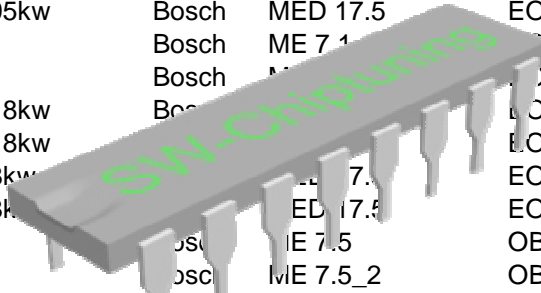

A3	1.9i TDI PD	Bosch	EDC 16U1	EOBD;K-Line/CAN
A3	1.9i TDI PD	Bosch	EDC 16U34	EOBD;K-Line/CAN
A3	2.0i FSI	Bosch	MED 9.5.10	EOBD;K-Line/CAN
A3	2.0i TDI PD	Bosch	EDC 16U1	EOBD;K-Line/CAN
A3	2.0i TDI PD	Bosch	EDC 16U31CAN	EOBD;K-Line/CAN
A3	2.0i TDI PD	Bosch	EDC 16U34	EOBD;K-Line/CAN
A3	2.0i TDI PD	Siemens	PPD 1.x	EOBD;K-Line/CAN
A3	2.0 Tdi CR 100kw	Bosch	EDC17CP14	EOBD,CAN
A3	2.0 Tdi CR 103kw	Bosch	EDC17CP14	EOBD,CAN
A3	2.0 Tdi CR 125kw	Bosch	EDC17CP14	EOBD,CAN
A3	2.0i TFSI 147kw	Bosch	MED 9.1	EOBD;K-Line/CAN
A3	2.0i TFSI 147kw	Bosch	MED 17.5	EOBD;K-Line/CAN
A3	2.0i TFSI 188kw	Bosch	MED 9.1	EOBD;K-Line/CAN
A3	2.0i TFSI 188kw	Bosch	MED 17.5	EOBD;K-Line/CAN
A3	2.0i TFSI 195kw	Bosch	MED 9.1	EOBD;K-Line/CAN
A3	2.0i TFSI 195kw	Bosch	MED 17.5	EOBD;K-Line/CAN
A3	3.2i	Bosch	ME 7.1	EOBD;K-Line/CAN
A4	1.6i FSI	Bosch	MED 9.1	EOBD;K-Line/CAN
A4	1.8i TFSI 118kw	Bosch	MED 17.5	EOBD;K-Line/CAN
A4	1.8i TFSI 118kw	Bosch	MED 17.5	EOBD;K-Line/CAN
A4	1.8i TFSI 88kw	Bosch	MED 17.5	EOBD;K-Line/CAN
A4	1.8i TFSI 88kw	Bosch	MED 17.5	EOBD;K-Line/CAN
A4	1.8i Turbo	Bosch	ME 7.5	OBDD II;K-Line
A4	1.8i Turbo	Bosch	ME 7.5_2	OBDD II;K-Line
A4	1.8i Turbo	Bosch	ME 7.5-1M	OBDD II;K-Line
A4	1.8i Turbo	Bosch	ME 7.5-1M_2	OBDD II;K-Line
A4	1.9i TDI	Bosch	EDC 15V	OBDD II;K-Line
A4	1.9i TDI	Bosch	EDC 15VM	OBDD II;K-Line
A4	1.9i TDI	Bosch	EDC 15VM-1M	OBDD II;K-Line
A4	1.9i TDI PD	Bosch	EDC 15P	OBDD II;K-Line
A4	1.9i TDI PD	Bosch	EDC 15P+	OBDD II;K-Line
A4	1.9i TDI PD	Bosch	EDC 16U31CAN	EOBD;K-Line/CAN
A4	1.9i TDI PD	Bosch	EDC 16U34	EOBD;K-Line/CAN
A4	1.9i TDI PD	Bosch	EDC 16U31-3.1	EOBD;K-Line/CAN
A4	2.0i	Bosch	ME 7.5-1M	OBDD II;K-Line
A4	2.0i	Bosch	ME 7.5-1M_2	OBDD II;K-Line
A4	2.0i FSI	Bosch	MED 9.5.10	EOBD;K-Line/CAN
A4	2.0i TDI PD	Bosch	EDC 16U1	EOBD;K-Line/CAN
A4	2.0i TDI PD	Bosch	EDC 16U31CAN	EOBD;K-Line/CAN
A4	2.0i TDI PD	Bosch	EDC 16U34	EOBD;K-Line/CAN
A4	2.0i TDI PD 103kw	Bosch	EDC 16U31-3.1	EOBD;K-Line/CAN
A4	2.0i TDI PD 125kw	Siemens	PPD 1.3	EOBD;K-Line/CAN
A4	2.0i TDI PD 125kw	Siemens	PPD 1.x	EOBD;K-Line/CAN
A4	2.0 TDI CR 100kw	Bosch	EDC17CP14	EOBD, CAN
A4	2.0 TDI CR 105kw	Bosch	EDC17CP14	EOBD, CAN
A4	2.0 TDI CR 120kw	Bosch	EDC17CP14	EOBD, CAN
A4	2.0 TDI CR 125kw	Bosch	EDC17CP14	EOBD, CAN
A4	2.0i TFSI 132kw	Bosch	MED 17.5	EOBD;K-Line/CAN
A4	2.0i TFSI 147kw	Bosch	MED 9.1	EOBD;K-Line/CAN
A4	2.0i TFSI 155kw	Bosch	MED 17.1	EOBD;K-Line/CAN
A4	2.4i	Bosch	ME 7.1.1	OBDD II;K-Line
A4	2.4i	Bosch	ME 7.1.1_2	OBDD II;K-Line
A4	2.4i	Bosch	ME 7.1-1M	OBDD II;K-Line
A4	2.5i TDI V6	Bosch	EDC 15VM	OBDD II;K-Line
A4	2.5i TDI V6	Bosch	EDC 15VM+	OBDD II;K-Line
A4	2.5i TDI V6	Bosch	EDC 15VM-1M	OBDD II;K-Line
A4	2.7i TDI	Bosch	EDC 16CP	EOBD;K-Line/CAN
A4	2.7 TDI (Mod.08)	Bosch	EDC17CP04	EOBD,CAN
A4	2.8i 30V	Bosch	ME 7.1-1M	OBDD II;K-Line
A4	3.0i TDI V6	Bosch	EDC 16CP	EOBD;K-Line/CAN
A4	3.0 TDI (Mod.08)	Bosch	EDC17CP04	EOBD,CAN
A4	3.0i V6	Bosch	ME 7.1.1	OBDD II;K-Line
A4	3.0i V6	Bosch	ME 7.1.1_2	OBDD II;K-Line