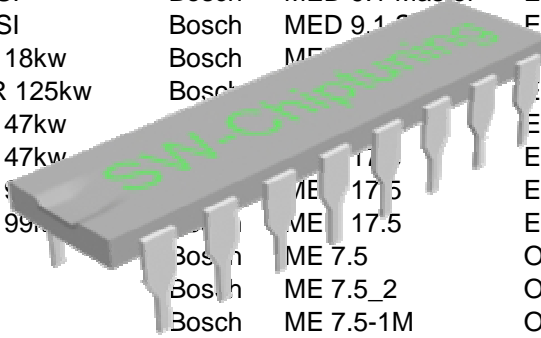

RS4	2.7I T	Bosch	ME 7.1-1M	OBD II;K-Line
RS4	4.2I V8	Bosch	MED 9.1 Master	EOBD;K-Line/CAN
RS4	4.2I V8	Bosch	MED 9.1 Slave	EOBD;K-Line/CAN
RS6	4.2I T quattro	Bosch	ME 7.1.1	OBD II;K-Line
RS6	4.2I T quattro	Bosch	ME 7.1.1_2	OBD II;K-Line
S3	1.8I Turbo	Bosch	ME 7.5	OBD II;K-Line
S3	1.8I Turbo	Bosch	ME 7.5_2	OBD II;K-Line
S3	1.8I Turbo	Bosch	ME 7.5-1M	OBD II;K-Line
S3	1.8I Turbo	Bosch	ME 7.5-1M_2	OBD II;K-Line
S3	2.0I TFSI 147kw	Bosch	MED 9.1	EOBD;K-Line/CAN
S4	2.7I T	Bosch	ME 7.1-1M	OBD II;K-Line
S4	2.7I T	Bosch	ME 7.1	OBD II;K-Line
S4	4.2I	Bosch	ME 7.1.1	OBD II;K-Line
S4	4.2I	Bosch	ME 7.1-1M	OBD II;K-Line
S4	4.2I T V8	Bosch	ME 7.1.1	OBD II;K-Line
S4	4.2I T V8	Bosch	ME 7.1.1_2	OBD II;K-Line
S4	4.2I V8	Bosch	MED 9.1 Master	EOBD;K-Line/CAN
S4	4.2I V8	Bosch	MED 9.1 Slave	EOBD;K-Line/CAN
S5	4.2I V8	Bosch	MED 9.1 Master	EOBD;K-Line/CAN
S5	4.2I V8	Bosch	MED 9.1 Slave	EOBD;K-Line/CAN
S6	4.2I	Bosch	ME 7.1.1	OBD II;K-Line
S6	4.2I	Bosch	ME 7.1-1M	OBD II;K-Line
S6	4.2I quattro	Bosch	ME 7.1-1M	OBD II;K-Line
S6	5.2I V10 FSI	Bosch	MED 9.1 Master	EOBD;K-Line/CAN
S6	5.2I V10 FSI	Bosch	MED 9.1 Slave	EOBD;K-Line/CAN
S8	4.2I	Bosch	ME 7.1-1M	OBD II;K-Line
S8	5.2I V10 FSI	Bosch	MED 9.1 Master	EOBD;K-Line/CAN
S8	5.2I V10 FSI	Bosch	MED 9.1 Slave	EOBD;K-Line/CAN
TT (8J)	1.8I TFSI 118kw	Bosch	ME 7.1.1	OBD II;K-Line/CAN
TT (8J)	2.0 TDI CR 125kw	Bosch	ME 7.1.1	OBD, CAN
TT (8J)	2.0I TFSI 147kw	Bosch	ME 7.1.1	EOBD;K-Line/CAN
TT (8J)	2.0I TFSI 147kw	Bosch	ME 7.1.1_2	EOBD;K-Line/CAN
TT (8J)	2.0I TFSI 175kw	Bosch	ME 17.5	EOBD;K-Line/CAN
TT (8J)	2.0I TFSI 199kw	Bosch	ME 17.5	EOBD;K-Line/CAN
TT (8N)	1.8I Turbo	Bosch	ME 7.5	OBD II;K-Line
TT (8N)	1.8I Turbo	Bosch	ME 7.5_2	OBD II;K-Line
TT (8N)	1.8I Turbo	Bosch	ME 7.5-1M	OBD II;K-Line
TT (8N)	1.8I Turbo	Bosch	ME 7.5-1M_2	OBD II;K-Line
TT (8N)	3.2I	Bosch	ME 7.1.1	OBD II;K-Line
TT (8N)	3.2I	Bosch	ME 7.1.1_2	OBD II;K-Line
BMW	118 (E87)	Bosch	EDC 16C35_2MB	EOBD;K-Line
	118 (E87)	Bosch	EDC 16C35_2MB_2	EOBD;K-Line
	118 (E87)	Bosch	EDC 17C06	EOBD;CAN
	118 (E87)	Bosch	EDC 17CP02	EOBD;CAN
	120 (E87)	Bosch	EDC 16C35_2MB	EOBD;K-Line
	120 (E87)	Bosch	EDC 16C35_2MB_2	EOBD;K-Line
	120 (E87)	Bosch	EDC 17CP02	EOBD;CAN
	123 (E87)	Bosch	EDC 17CP02	EOBD;CAN
	318 (E46)	Bosch	EDC 16C_1MB	EOBD;K-Line
	318 (E46)	Bosch	EDC 16C35_2MB	EOBD;K-Line
	318 (E46)	Bosch	EDC 16C_1MB_2	EOBD;K-Line
	318 (E46)	Bosch	DDE 3.0	OBD II / ADS;K-Line
	318 (E46)	Bosch	EDC 16C35_2MB_2	EOBD;K-Line
	318 (E90)	Bosch	EDC 16C_1MB	EOBD;K-Line
	318 (E90)	Bosch	EDC 16C35_2MB	EOBD;K-Line
	318 (E90)	Bosch	EDC 16C_1MB_2	EOBD;K-Line
	318 (E90)	Bosch	EDC 16C35_2MB_2	EOBD;K-Line
	318 (E91)	Bosch	EDC 16C_1MB	EOBD;K-Line
	318 (E91)	Bosch	EDC 16C35_2MB	EOBD;K-Line
	318 (E91)	Bosch	EDC 16C_1MB_2	EOBD;K-Line
	318 (E91)	Bosch	EDC 16C35_2MB_2	EOBD;K-Line
	320 (E46)	Bosch	EDC 16C_1MB	EOBD;K-Line
	320 (E46)	Bosch	EDC 16C35_2MB	EOBD;K-Line