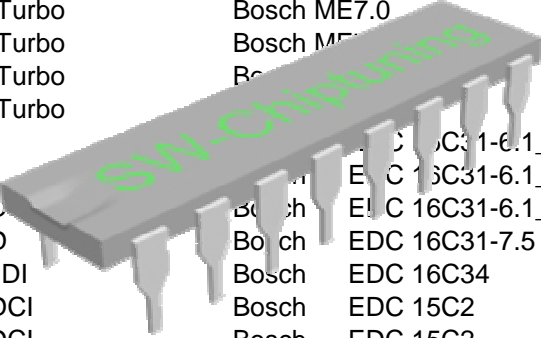

Roomster	1.9 TDI DPF 77kw	Bosch EDC 17CP14	EOBD;CAN
	Roomster	2.0 TDI PD	Siemens PPD 1.2	EOBD;K-Line/CAN
	Superb	1.4 TSI 92kw	Bosch MED 17.5.5	EOBD;K-Line/CAN
	Superb	1.8 TSI 118kw	Bosch MED 17.5	EOBD;K-Line/CAN
	Superb	1.8 Turbo	Bosch ME 7.9.5	EOBD II;K-Line
	Superb	1.8 Turbo	Bosch ME 7.9.5	EOBD II;K-Line
	Superb	1.8 Turbo	Bosch ME 7.9.5	EOBD II;K-Line
	Superb	1.8 Turbo	Bosch ME 7.9.5	EOBD II;K-Line
	Superb	1.9 TDI PD	Bosch EDC 15C2	EOBD II;K-Line
	Superb	1.9 TDI PD	Bosch EDC 15C2	EOBD II;K-Line
	Superb	2.5 TDI	Bosch EDC 15V	EOBD II;K-Line
	Superb	2.5 TDI	Bosch EDC 15VM	EOBD II;K-Line
	Superb	2.5 TDI	Bosch EDC 15VM+	EOBD II;K-Line
	Superb	2.5 TDI	Bosch EDC 15VM-1M	EOBD II;K-Line
Ssangyong	Actyon	2.0 Xdi	Delphi DCM3.2	EOBD II;K-Line
	Kyron	2.0 Xdi	Delphi DCM3.2	EOBD II;K-Line
	Kyron	2.7 Xdi	Delphi DCM3.2	EOBD II;K-Line
	Rexton	2.7 Xdi	Delphi DCM3.2	EOBD II;K-Line
	Rodius	2.7 Xdi	Delphi DCM3.2	EOBD II;K-Line
	Stavic	2.7 Xdi	Delphi DCM3.2	EOBD II;K-Line
Suzuki	Grand Vitara	2.0 HDI	Bosch EDC 15C2	EOBD II;K-Line
	Grand Vitara	1.9 DDiS	Bosch EDC 16C3-10	EOBD II;K-Line
	Grand Vitara	1.9 DITS DPF	Bosch EDC16C3	CAN
	Ignis	1.3 DDiS 16V GL	Marelli	EOBD II;K-Line
	Jimny	1.5 DDiS	Delphi DCM 1.2	EOBD II;K-Line
	Swift	1.3 DDiS 16V GL	Marelli	EOBD II;K-Line
	SX4	1.9 DDiS 88kw	Bosch EDC 16C39	EOBD II;K-Line
Toyota	Auris	1.4 D4D	Bosch EDC 16C10	EOBD II;K-Line
	Aygo	1.0i 16V	Bosch ME 7.9.5	Boot Mode ST10F275
	Corolla	1.4 D4D	Bosch EDC 16C10	EOBD II;K-Line
	Yaris	1.4 D4D	Bosch EDC 16C10	EOBD II;K-Line
Volvo	C30	(D5)	Bosch EDC 16C31-6.1_2	ECU/OBD;K-Line/CAN
	C30	1.6 HDI	Bosch EDC 16C34	OBD2
	C70	2.0 i Turbo	Bosch ME7.0	
	C70	2.3 i Turbo	Bosch ME7.0	
	C70	2.5 i Turbo	Bosch ME9.0_can	
	C70	(D5)	Bosch EDC 16C31-6.1_2	ECU/OBD;K-Line/CAN
	S40	(D5)	Bosch EDC 16C31-6.1_1	ECU/OBD;K-Line/CAN
	S40	1.6D	Bosch EDC16C34	OBDII
	S40	1.9 DCI	Bosch EDC 15C2	OBD II;K-Line
	S40	2.0D	Siemens SID803A	OBD II;K-Line
	S40	2.0 i Turbo	Siemens S118245	
	S40	2.4i D	Bosch EDC 16C31-6.1_2	ECU/OBD;K-Line/CAN
	S40	2.5 i Turbo	Bosch ME9.0_can	
	S60	(D5)	Bosch EDC 16C31-6.1_1	ECU/OBD;K-Line/CAN
	S60	2.4i D	Bosch EDC 16C31-6.1_1	ECU/OBD;K-Line/CAN
	S60	2.4i D	Bosch EDC 16C31-6.1_1	ECU/OBD;K-Line/CAN
	S80	2.4 i Turbo	Bosch ME7.0	
	S80	2.5 i Turbo	Bosch ME7.0	
	S80	2.8 i Turbo	Bosch ME7.0	
	S80	3.0 i Turbo	Bosch ME9.0_can	
	S80	(D5)	Bosch EDC 16C31-6.1_1	ECU/OBD;K-Line/CAN
	S80	(D5)	Bosch EDC 16C31-6.1_2	ECU/OBD;K-Line/CAN
	S80	2.4i D	Bosch EDC 16C31-6.1_1	ECU/OBD;K-Line/CAN
	S80 III D5	2.4i D	Bosch EDC 16C31-7.5	ECU/OBD;K-Line/CAN
	V40	1.6 HDI	Bosch EDC 16C34	OBD2
	V40	1.9 DCI	Bosch EDC 15C2	OBD II;K-Line
	V40	1.9 DCI	Bosch EDC 15C2	OBD II;K-Line
	V50	2.0 D	Siemens SID803A	OBDII
	V50	2.5 i Turbo	Bosch ME9.0_can	
	V50	2.4i D	Bosch EDC 16C31-6.1_2	ECU/OBD;K-Line/CAN
	V70	2.0 i Turbo	Bosch ME7.0	
	V70	2.3 i Turbo	Bosch ME7.0