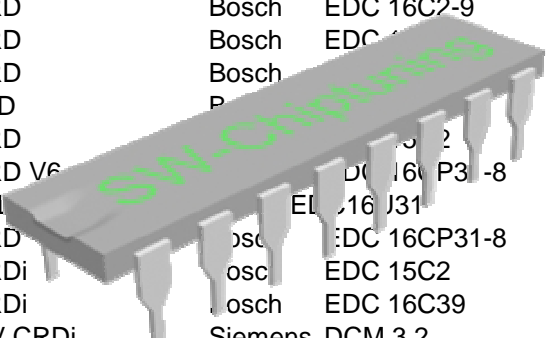

XJ	2.7D V6 152kw	Siemens SID20X	CAN
	XK	4.2 V8	Denso	CAN
	XKR	4.2 V8	Denso	CAN
Jeep	Cherokee	2.5I CRD	Bosch EDC 15C2	OBD II;K-Line
	Cherokee	2.8I CRD	Bosch EDC 15C2	
	Cherokee	2.8I CRD	Bosch EDC 16C2-9	
	CJ7	2.5I CRD	Bosch EDC 15C2	
	Commander	3.0I CRD	Bosch EDC 15C2	
	Compass	2.0 CRD	Bosch EDC 15C2	
	Grand Cherokee	2.7I CRD	Bosch EDC 15C2	
	Grand Cherokee	3.0I CRD V6	Bosch EDC 16CP31-8	
	Patriot	2.0 CRD	Bosch EDC 16CP31-8	
	Wrangler	2.8I CRD	Bosch EDC 16CP31-8	
Kia	Carens	2.0I CRDi	Bosch EDC 15C2	EOBD;K-Line
	Carens	2.0I CRDi	Bosch EDC 16C39	
	Carnival	2.9 16V CRDi	Siemens DCM 3.2	CAN
	Cee'd	1.6 CRDi VGT 66kw	Bosch EDC 16C39	
	Cee'd	1.6 CRDi VGT 84kw	Bosch EDC 16C39	
	Cerato	2.0I CRDi	Bosch EDC 15C2	
	Mohave	3.0 V6 CRDi	Bosch EDC16CP34	
	Picanto	1.1 CRDi 55kw	Bosch EDC 16C39	
	Rio	1.5 CRDi 81kw	Bosch EDC 16C39	
	Sorento	2.5I CRDi	Bosch EDC 15C2	
	Sorento	2.5I CRDi VGT 125kw	Bosch EDC 16C39	
	Sportage	2.0I CRDi	Bosch EDC 15C2	
	Sportage	2.0I CRDi VGT 103kw	Bosch EDC 16C39	
Lancia	Delta	1.4 T-Jet 16V 88kw	Bosch Me 7.9.10	CAN
	Delta	1.4 T-Jet 16V 110kw	Bosch Me 7.9.10	CAN
	Kappa	2.4I JTD	Bosch EDC 15C5	OBD II;K-Line
	Lybra	1.9I JTD	Bosch EDC 15C5	
	Lybra	1.9I JTD	Bosch EDC 15C7	
	Lybra	2.4I JTD	Bosch EDC 15C5	
	Lybra	2.4I JTD	Bosch EDC 15C7	
	Musa	1.3 MJet 16V	Marelli	
	Musa	1.9I JTD 16V	Bosch EDC 16C8	
	Musa	1.9I JTD 16V	Bosch EDC 16C8	
	Musa	1.9I JTD Multijet 8V	Bosch EDC 16C39	
	Phedra	2.0I JTD	Bosch EDC 15C2	
	Phedra	2.0I JTD Multijet 16V	Bosch EDC 16C39	
	Phedra	2.2I JTD	Bosch EDC 15C2	
	Thesis	2.4I JTD	Bosch EDC 15C7	
	Thesis	2.4I JTD 16V	Bosch EDC 16C8	
	Ypsilon	1.3 MJet 16V 55kw	Marelli	
	Ypsilon	1.3 MJet 16V 66kw	Marelli	
	Ypsilon	1.3 MJet 16V 77kw	Marelli	
	Zeta	2.0I JTD	Bosch EDC 15C2	
Land Rover	Freelander	2.0I CDT	Bosch DDE 4.0	OBD II;K-Line
	Freelander	2.2 TD4 16V 118kw	Bosch EDC 16CP39	CAN
	Discovery III	2.7 TDV6	Siemens SID 20X	CAN
	Discovery III	2.2 HDI	Bosch EDC16CP39	
	Discovery III	4.4i V8	Bosch ME 7.2	
	Defender 90	2.4 TD4	Visteon	CAN
	Defender	2.5 TD5	MEMS 3	
	Range Rover	3.0I TD6	Bosch DDE 4.0	OBD II;K-Line
	Range Rover	3.6 TDV8	Siemens SID 20X	CAN
	Range Rover	4.2 V8 Compressor	Denso	CAN
	Range Rover	4.4I V8 225kw	Denso	CAN
	Range Rover Sport	2.7 TDV6	Siemens SID 20X	CAN
MAN Truck	14	220 HP	Bosch MS 6.4	OBD II;K-Line
	26	285 HP	Bosch MS 6.4	OBD II;K-Line
	8	173 HP	Bosch MS 6.4	OBD II;K-Line
	8	284 HP	Bosch MS 6.4	OBD II;K-Line
	Bus	220 HP	Bosch MS 6.4	OBD II;K-Line